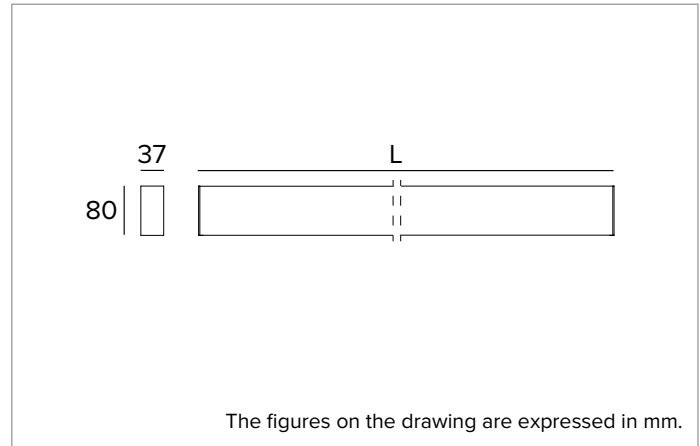

T018BX930D2PW | LOGICO EASY Stand Alone 37 - UGR19

Linear stand alone LED fixture for ceiling mounted or suspension installation

	3000K	H(m)	D1(m)	D2(m)	E _{max} (lx)
	Ra90		66°	64°	
Fixture Power	68W	1	1.29	1.26	2722
Source Flux	6134lm	2	2.58	2.52	680
Fixture Flux	6135lm	3	3.86	3.78	302
Efficacy	90lm/W	4	5.15	5.04	170
G0347A I _{max} =502cd/klm	I _{max}	5	6.44	6.30	109